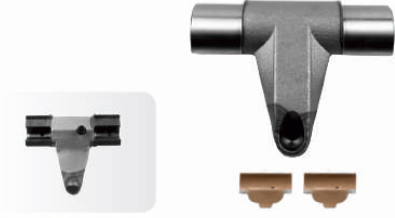

MERİTOR TYPE CALIPER SPARE PARTS

VOLVO - RENAULT

KALİPER RULMAN YATAĞI (KAŞIK)

RH 100.196

Referans No: