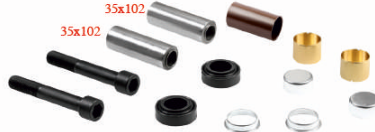

VOLVO

KALİPER PERNO BURC TAMİR TAKIMI

RH 100.130
Referans No: MCK 1118