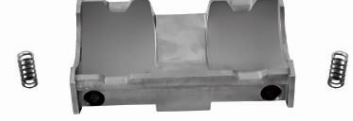

## BPW TYPE CALIPER SPARE PARTS

**KALİPER  
KOMPLE MEKANİZMA SETİ**

**RH 100.258**  
Referans No:

**KALİPER  
RULMAN YATAK YUVASI**

**RH 100.259**  
Referans No:

**KALİPER  
RULMAN YATAĞI**

**RH 100.267**  
Referans No: